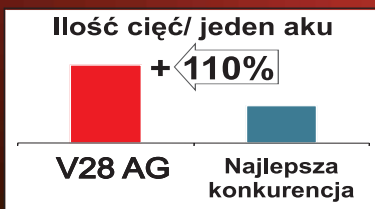

Milwaukee®

V
TECHNOLOGY
LI-ION POWER BY MILWAUKEE

NIEWIARYGODNIE MOCNA AKUMULATOROWA SZLIFIERKA KĄTOWA MILWAUKEE

W porównaniu z dobrymi konkurentami V 28 AG ma dużo lepsze osiągi zarówno przy cięciu jak i przy szlifowaniu.