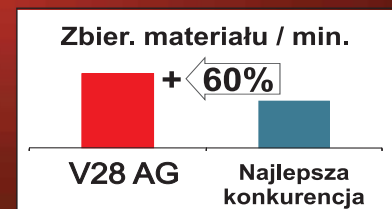

Milwaukee®

V
TECHNOLOGY
LI-ION POWER BY MILWAUKEE

NIEWIARYGODNIE MOCNA AKUMULATOROWA SZLIFIERKA KĄTOWA MILWAUKEE

W porównaniu z dobrymi konkurentami V 28 AG ma dużo lepsze osiągi zarówno przy cięciu jak i przy szlifowaniu.